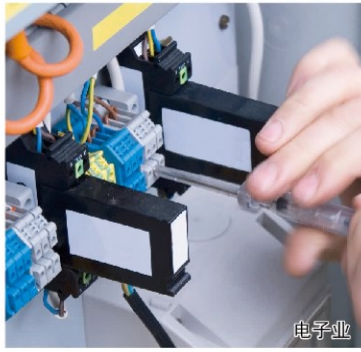

TOSHIBA

BA410T

东芝300dpi标签打印机

匠心精制 表里如一

BA410T打印机在兼顾工业级打印机牢固耐用的同时，通过上开盖的精心设计帮助您节省宝贵的工位空间。通过标配的USB HOST、网络及蓝牙等接口，能满足您的多种应用需求。桌面及移动端配置工具让应用实现更得心应手。另有UHF RFID机型供您选择、助力未来业务的发展。

RFID READY

TOGETHER 慧聚·畅享
INFORMATION

匠心精制 表里如一

型 号		BA410T-TS12-CN-S	BA410T-TS16-CN-S
规 格	打印方式	直热/热转印	
	分辨率	300dpi	
	打印速度	≤8英寸/秒	
	操作模式	批处理模式、剥离模式(可选)、切刀模式(可选)	
	打印宽度	≤105.7mm	
	标签规格	热转印: 25mm~114mm(热转印) / 热敏: 25mm~118mm (含底纸)	
接 口	接口 (标配)	USB2.0, USB Host, LAN10/100 Base, Bluetooth, NFC	
RFID	RFID模块	无	标配UHF RFID功能 默认频段: 920.625-924.375 MHz (CN) 可用标签: EPC C1 Gen2, ISO-18000-6C
内 存	内存 (标配)	128MB DRAM/128MB FLASH	
条 码 及文字	一维码类型	JAN8, JAN13, EAN8 (及扩展2种类型), EAN13 (及扩展2种类型) UPC-E (及扩展2种类型), UPC-A (及扩展2种类型), MSI, ITF, NW-7, CODE39, CODE93, CODE128, EAN128, Industrial 2 to 5, 客户条码, POSTNET, KIX CODE, RM4SCC, GS1 DataBar, MATRIX 2 of 5 for NEC等	
	二维码类型	Data Matrix, PDF417, QR code, Maxi Code, Micro PDF417, CP Code, Security QR code, Aztec, GS1 Data Matrix	
	字体	英文/数字/假名点阵字体: Times Roman, Helvetica, Presentation, Letter Gothic, Prestige Elite, Courier, OCR, Gothic 合计21种, 英文平滑字体(4种), 价格字体 (3种), 中文点阵字体(1种),支持加载OTF/TTF字体(UTF-8)	
	旋转角度	0°, 90°, 180°, 270°	
选 购 件		切刀模块、剥离模块、串口卡、无线卡, 扩展I/O卡、时钟卡, 并口卡、连续纸引导器	
其他参数	电源	通用开关电源 AC100V 到 240V, 50/60Hz	
	尺寸	238.0mm × 401.7mm × 331.5mm (W × D × H)	
	重量	15 kg (不含标签和碳带)	