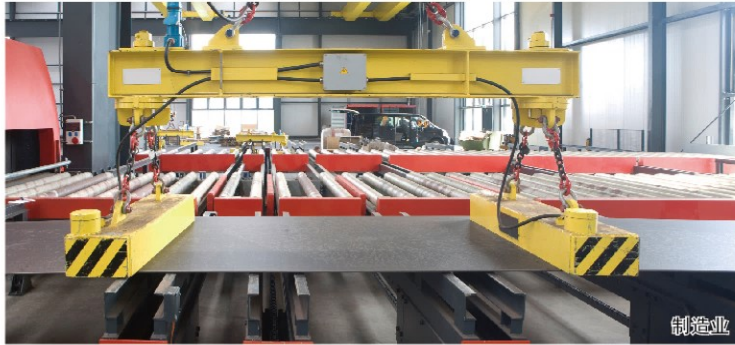

TOSHIBA

BA410T

东芝300dpi标签打印机

匠心精制 表里如一

BA410T打印机在兼顾工业级打印机牢固耐用的同时，通过上开盖的精心设计帮助您节省宝贵的工位空间。通过标配的USB HOST、网络及蓝牙等接口，能满足您的多种应用需求。桌面及移动端配置工具让应用实现更得心应手。另有UHF RFID机型供您选择、助力未来业务的发展。

RFID READY

TOGETHER 慧聚·畅享
INFORMATION

匠心精制 表里如一

型 号		BA410T-TS12-CN-S	BA410T-TS16-CN-S
规 格	打印方式	直热/热转印	
	分辨率	300dpi	
	打印速度	≤8英寸/秒	
	操作模式	批处理模式、剥离模式(可选)、切刀模式(可选)	
	打印宽度	≤105.7mm	
	标签规格	热转印: 25mm~114mm(热转印) / 热敏: 25mm~118mm (含底纸)	
接 口	接口 (标配)	USB2.0, USB Host, LAN10/100 Base, Bluetooth, NFC	
RFID	RFID模块	无	标配UHF RFID功能 默认频段: 920.625-924.375 MHz (CN) 可用标签: EPC C1 Gen2, ISO-18000-6C
内 存	内存 (标配)	128MB DRAM/128MB FLASH	
条 码 及文字	一维码类型	JAN8, JAN13, EAN8 (及扩展2种类型), EAN13 (及扩展2种类型) UPC-E (及扩展2种类型), UPC-A (及扩展2种类型), MSI, ITF, NW-7, CODE39, CODE93, CODE128, EAN128, Industrial 2 to 5, 客户条码, POSTNET, KIX CODE, RM4SCC, GS1 DataBar, MATRIX 2 of 5 for NEC等	
	二维码类型	Data Matrix, PDF417, QR code, Maxi Code, Micro PDF417, CP Code, Security QR code, Aztec, GS1 Data Matrix	
	字体	英文/数字/假名点阵字体: Times Roman, Helvetica, Presentation, Letter Gothic, Prestige Elite, Courier, OCR, Gothic 合计21种, 英文平滑字体(4种), 价格字体 (3种), 中文点阵字体(1种),支持加载OTF/TTF字体(UTF-8)	
	旋转角度	0°, 90°, 180°, 270°	
选 购 件		切刀模块、剥离模块、串口卡、无线卡, 扩展I/O卡、时钟卡, 并口卡、连续纸引导器	
其他参数	电源	通用开关电源 AC100V 到 240V, 50/60Hz	
	尺寸	238.0mm × 401.7mm × 331.5mm (W × D × H)	
	重量	15 kg (不含标签和碳带)	